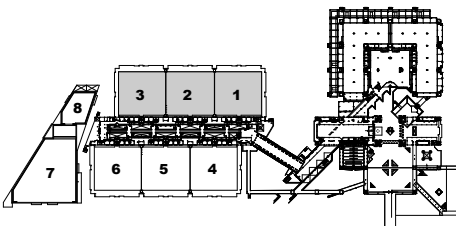

- ⊘ 自火報総合盤
- (M) 機械ピット
- (E) 電気ピット
- (G) ガスピット
- H3500高さ制限エリア
- 荷物置き禁止エリア

● ガス配管落とし口
(配管を通して頂く場合がありますのでご了承ください)

東京国際展示場 総合図 凡例		
防災設備	機械設備	電機設備
<ul style="list-style-type: none"> 誘導灯 自火報総合盤 屋内消火栓箱 屋内消火栓箱 屋外消火栓 排煙スイッチ 消火器(常備) 送水口(双口型) 非常用コンセント盤 	<ul style="list-style-type: none"> 消防隊専用栓 放水口組込屋内消火栓 アラーム弁 補助散水栓 放水銃 粉末消火栓 防火シャッター 作動スイッチ CO2消火 	<ul style="list-style-type: none"> 給水栓 給湯室 散水栓 サーモスタット 吸水接続口 排水接続口 仮設用汚水栓 排水口 展示用取出口
	<ul style="list-style-type: none"> ※2 展示用接続口 ※1 展示用排水口 ※2 圧縮空気接続口 ※1 ガス接続口 ※2 温度用ワイヤレス受信機 	<ul style="list-style-type: none"> ※1 小型電子掲示板 ※2 音響・映像・会議設備接続盤 ※1 ワゴン接続盤 ※2 VP用フロアコンセント ※1 オールコンセント (併合型) ※2 リモコンスイッチ盤
	<p>その他</p> <ul style="list-style-type: none"> ○ 展示用床フック 	<p>展示場床</p> <p>仕上 コンクリート</p> <p>強度 5t/m²</p>