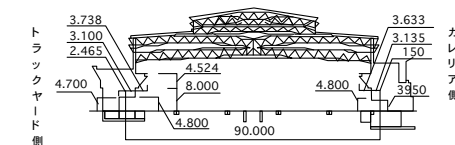

- ⊘ 自火報総合盤
- (M) 機械ピット
- (E) 電気ピット
- (G) ガスピット
- H3500高さ制限エリア
- 荷物置き禁止エリア

● ガス配管落とし口
(配管を通して頂く場合がありますのでご了承ください)

東京国際展示場 総合図 凡例		
防災設備	機械設備	電機設備
<ul style="list-style-type: none"> 誘導灯 自火報総合盤 屋内消火栓箱 屋内消火栓箱 屋外消火栓 排煙スイッチ 消火器(常備) 送水口(双口型) 非常用コンセント盤 	<ul style="list-style-type: none"> 消防隊専用栓 放水口組込屋内消火栓 アラーム弁 補助散水栓 放水銃 粉末消火栓 防火シャッター 作動スイッチ CO2消火 	<ul style="list-style-type: none"> 給水栓 給湯室 散水栓 サーモスタット 吸水接続口 排水接続口 仮設用汚水栓 排水口 展示用取出口
	<ul style="list-style-type: none"> ※2 展示用接続口 ※1 展示用排水口 ※2 圧縮空気接続口 ※1 ガス接続口 ※2 温度用ワイヤレス受信機 	<ul style="list-style-type: none"> ※1 小型電子掲示板 ※2 音響・映像・会議設備接続盤 ※1 ワゴン接続盤 ※2 VP用フロアコンセント ※1 オールコンセント (併合型) ※2 リモコンスイッチ盤
	<p>その他</p> <ul style="list-style-type: none"> ○ 展示用床フック 	<p>展示場床</p> <p>仕上 コンクリート</p> <p>強度 5t/m²</p>